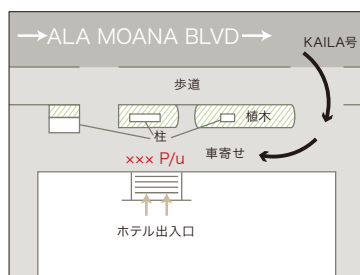

CASTLE GRAND HOTEL

集合場所：

正面玄関前

CASTLE WAIKIKI SHORE

集合場所：

正面玄関前

COCONUT WAIKIKI HOTEL

集合場所：

階段を降りて
表通りへ出た歩道

DOUBLETREE BY HILTON ALANA WAIKIKI BEACH

集合場所：

ホテル出入口前車寄せ

EMBASSY SUITES BY HILTON WAIKIKI BEACH WALK

集合場所：

車寄せエリアの
ホテルのロゴサイン前

EWA HOTEL WAIKIKI

集合場所：

正面玄関前

HALEKULANI

集合場所：

車寄せエリア前
長いす付近

HAWAIIAN EBBTIDE CONDOS

集合場所：

Kaiulani Ave側
コンドミニアム出入口から
出て左側
Alamo Rent a Carの前