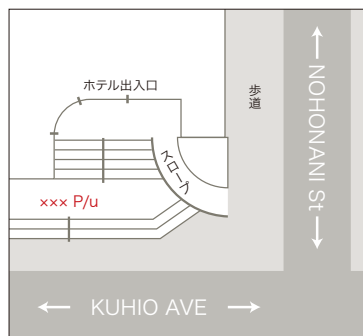

集合場所：

正面玄関の階段を下った
車寄せ

KUHIO BANYAN CLUB

集合場所：

ホテル出入口を出て右横、
ATM前

KUHIO VILLAGE

集合場所：

KUHIO VILLAGE-
TOWER2の看板前
Prince Edward St側の
車道

※ロビーをランドリー方向へ進んだ
出口側

LANIKEA AT WAIKIKI

集合場所：

正面出入口ゲート前

LUANA WAIKIKI HOTEL & SUITES

集合場所：

ホテル出入口の階段を下りたところ

LOTUS HONOLULU AT DIAMOND HEAD

集合場所：

ホテル出入口を出て
Kalakaua Ave沿い
ホテルロゴの前

OHANA WAIKIKI EAST BY OUTRIGGER

集合場所：

ロビーより
エスカレーターで表へ出た
車寄せ

OHIA WAIKIKI STUDIO SUITES

集合場所：

ホテル正面出入口前