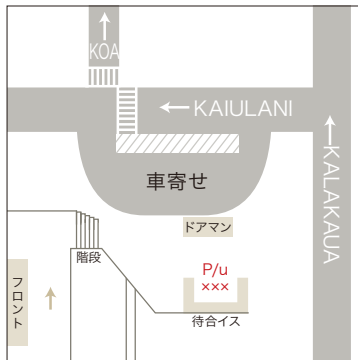

集合場所：

正面玄関から
階段を下りたところにある
バス停周辺

HYATT PLACE WAIKIKI BEACH

集合場所：

正面玄関前

HYATT REGENCY WAIKIKI BEACH RESORT & SPA

集合場所：

ダイヤモンドヘッド側
正面玄関

正面玄関前

PEARL HOTEL WAIKIKI

集合場所：

出入口を出て
スロープを下った
正面歩道のホテルロゴ前

QUEEN KAPIOLANI HOTEL

集合場所：

正面玄関前

RAMADA PLAZA BY WYNDHAM WAIKIKI

集合場所：

出入口を出て右手、
ホテルパーキングエリアを
通り過ぎた歩道

REGENCY ON BEACHWALK WAIKIKI BY OUTRIGGER

集合場所：

出入口を出て右側にある
パークサイン前

ROMER WAIKIKI AT THE AMBASSADOR

集合場所：

ホテル内ロビー

SHERATON PRINCESS KAIULANI HOTEL

集合場所：

正面出入口
待合用椅子付近

STAY HOTEL WAIKIKI

集合場所：

正面玄関前

THE EQUUS HOTEL

集合場所：