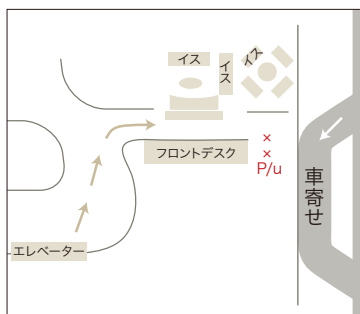

HAWAII PRINCE HOTEL WAIKIKI

集合場所：

正面玄関（マリーナ側）を
出た車寄せ

HILTON GARDEN INN WAIKIKI BEACH

集合場所：

Walina St側の
ホテル出入口横にある
ベンチ

HILTON HAWAIIAN VILLAGE WAIKIKI BEACH RESORT

集合場所：

メインロビーの車寄せ前
ゾウのオブジェ横

HILTON WAIKIKI BEACH

集合場所：

正面玄関前

HOLIDAY INN EXPRESS WAIKIKI

集合場所：

エレベーターより
フロントデスクを越えた
車寄せ

HOTEL LACROIX WAIKIKI

集合場所：

正面玄関から
階段を下りたところにある
バス停周辺

HYATT PLACE WAIKIKI BEACH

集合場所：

正面玄関前

HYATT REGENCY WAIKIKI BEACH RESORT & SPA

集合場所：

ダイヤモンドヘッド側
正面玄関