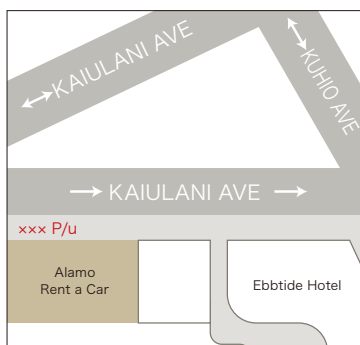

階段を降りて
表通りへ出た歩道

DOUBLETREE BY HILTON ALANA WAIKIKI BEACH

集合場所：

ホテル出入口前車寄せ

EMBASSY SUITES BY HILTON WAIKIKI BEACH WALK

集合場所：

車寄せエリアの
ホテルのロゴサイン前

EWA HOTEL WAIKIKI

集合場所：

正面玄関前

HALEKULANI

集合場所：

車寄せエリア前
長いす付近

HAWAIIAN EBBTIDE CONDOS

集合場所：

Kaiulani Ave側
コンドミニアム出入口から
出て左側
Alamo Rent a Carの前

HAWAII PRINCE HOTEL WAIKIKI

集合場所：

正面玄関（マリーナ側）を
出た車寄せ

HILTON GARDEN INN WAIKIKI BEACH

集合場所：

Walina St側の
ホテル出入口横にある
ベンチ

HILTON HAWAIIAN VILLAGE WAIKIKI BEACH RESORT

集合場所：

集合場所：

正面玄関から
階段を下りたところにある
バス停周辺

HYATT PLACE WAIKIKI BEACH

集合場所：

正面玄関前

HYATT REGENCY WAIKIKI BEACH RESORT & SPA

集合場所：

ダイヤモンドヘッド側
正面玄関