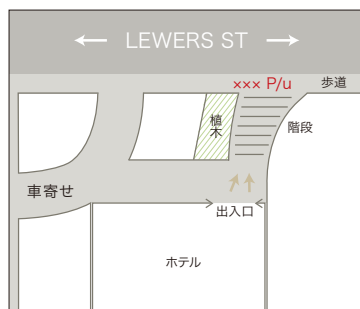

CASTLE GRAND HOTEL

集合場所：

正面玄関前

CASTLE WAIKIKI SHORE

集合場所：

正面玄関前

COCONUT WAIKIKI HOTEL

集合場所：

階段を降りて
表通りへ出た歩道

DOUBLETREE BY HILTON ALANA WAIKIKI BEACH

集合場所：

ホテル出入口前車寄せ

EMBASSY SUITES BY HILTON WAIKIKI BEACH WALK

集合場所：

車寄せエリアの
ホテルのロゴサイン前

EWA HOTEL WAIKIKI

集合場所：

正面玄関前

HALEKULANI

集合場所：

車寄せエリア前
長いす付近

HAWAIIAN EBBTIDE CONDOS

集合場所：

Kaiulani Ave側
コンドミニアム出入口から
出て左側
Alamo Rent a Carの前

集合場所：

正面玄関から
階段を下りたところにある
バス停周辺

HYATT PLACE WAIKIKI BEACH

集合場所：

正面玄関前

HYATT REGENCY WAIKIKI BEACH RESORT & SPA

集合場所：

ダイヤモンドヘッド側
正面玄関