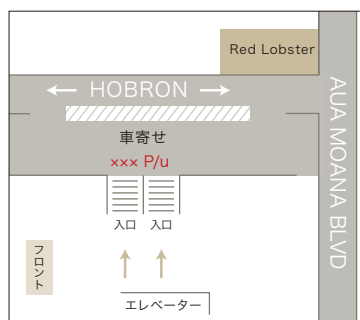

SHERATON PRINCESS KAIULANI HOTEL

集合場所：

正面出入口
待合用椅子付近

STAY HOTEL WAIKIKI

集合場所：

正面玄関前

THE EQUUS HOTEL

集合場所：

ホテル出入口を出た歩道

THE MODERN HONOLULU

集合場所：

フロント正面
 出入り口の階段を下った
 車寄せ

THE RITZ-CARLTON RESIDENCES, WAIKIKI BEACH

集合場所：

ホテル1Fの
車寄せデスク前

THE TWIN FIN WAIKIKI