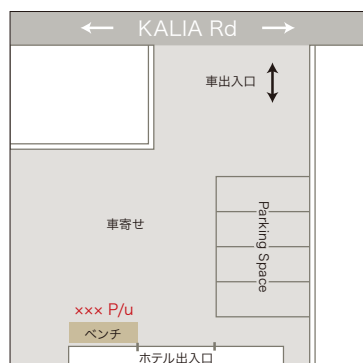

集合場所：

正面玄関前

ASTON WAIKIKI CIRCLE HOTEL

集合場所：

正面玄関前

ASTON WAIKIKI SUNSET

集合場所：

正面玄関前

CASTLE GRAND HOTEL

集合場所：

正面玄関前

CASTLE WAIKIKI SHORE

集合場所：

正面玄関前

COCONUT WAIKIKI HOTEL

集合場所：

階段を降りて
表通りへ出た歩道

DOUBLETREE BY HILTON ALANA WAIKIKI BEACH

集合場所：

ホテル出入口前車寄せ

EMBASSY SUITES BY HILTON WAIKIKI BEACH WALK

集合場所：

車寄せエリアの
ホテルのロゴサイン前

EWA HOTEL WAIKIKI

集合場所：

正面玄関から
階段を下りたところにある
バス停周辺

HYATT PLACE WAIKIKI BEACH

集合場所：

正面玄関前

HYATT REGENCY WAIKIKI BEACH RESORT & SPA

集合場所：

ダイヤモンドヘッド側
正面玄関