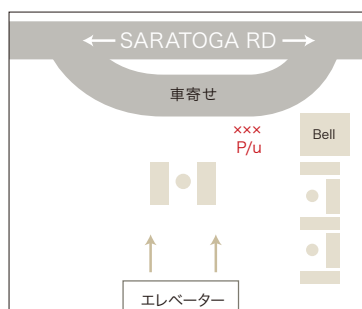

集合場所：

正面玄関から
階段を下りたところにある
バス停周辺

HYATT PLACE WAIKIKI BEACH

集合場所：

正面玄関前

HYATT REGENCY WAIKIKI BEACH RESORT & SPA

集合場所：

ダイヤモンドヘッド側
正面玄関

ILIKAI HOTEL & SUITES

集合場所:

正面玄関の階段を下った
車寄せ

KAIMANA BEACH HOTEL

集合場所:

ホテル出入口前のデスク横

KA LA'I WAIKIKI BEACH, LXR HOTELS & RESORTS

(IH TRUMP INTERNATIONAL HOTEL WAIKIKI BEACH WALK)

集合場所：

正面玄関の階段を下った
車寄せ

KUHIO BANYAN CLUB

集合場所：

ホテル出入口を出て右横、
ATM前

KUHIO VILLAGE

集合場所：

KUHIO VILLAGE-
TOWER2の看板前
Prince Edward St側の
車道

※ロビーをランドリー方向へ進んだ
出口側

LANIKEA AT WAIKIKI

集合場所：

正面出入口ゲート前

LUANA WAIKIKI HOTEL & SUITES

集合場所：

ホテル出入口の階段を下りたところ

LOTUS HONOLULU AT DIAMOND HEAD