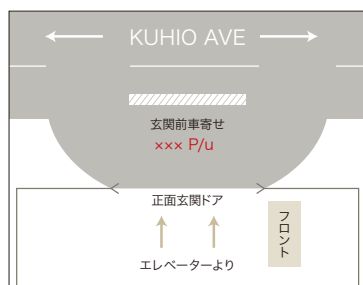

ROYAL KAILA

WEDDING & SPA

ALA MOANA HOTEL

集合場所：

ホテルロビーより
出入口を出た車寄せ

ALOHILANI RESORT WAIKIKI BEACH

集合場所：

ホテルロビー前車寄せ

AQUA ALOHA SURF WAIKIKI

集合場所：

ホテル出入口前車寄せ

AQUA BAMBOO WAIKIKI

集合場所：

エレベーターより
正面玄関ドアを出た
玄関前車寄せ

AQUA PACIFIC MONARCH

集合場所：