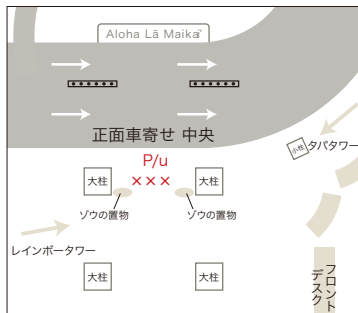

集合場所：

正面玄関前

HALEKULANI

集合場所：

車寄せエリア前
長いす付近

HAWAIIAN EBBTIDE CONDOS

集合場所：

Kaiulani Ave側
コンドミニアム出入口から
出て左側
Alamo Rent a Carの前

HAWAII PRINCE HOTEL WAIKIKI

集合場所：

正面玄関（マリーナ側）を
出た車寄せ

HILTON GARDEN INN WAIKIKI BEACH

集合場所：

Walina St側の
ホテル出入口横にある
ベンチ

HILTON HAWAIIAN VILLAGE WAIKIKI BEACH RESORT

集合場所：

メインロビーの車寄せ前
ゾウのオブジェ横

HILTON WAIKIKI BEACH

集合場所：

正面玄関前

HOLIDAY INN EXPRESS WAIKIKI

集合場所：

エレベーターより
フロントデスクを越えた
車寄せ

HOTEL LACROIX WAIKIKI

集合場所：

正面玄関から
階段を下りたところにある
バス停周辺

HYATT PLACE WAIKIKI BEACH

集合場所：

正面玄関前

HYATT REGENCY WAIKIKI BEACH RESORT & SPA

集合場所：

ダイヤモンドヘッド側
正面玄関