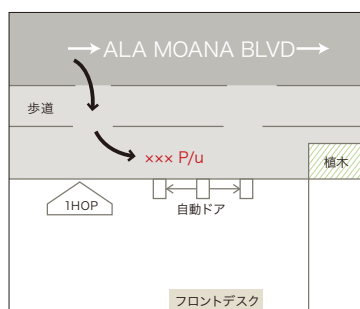

ROYAL KAILA

WEDDING & SPA

ALA MOANA HOTEL

集合場所：

ホテルロビーより
出入口を出た車寄せ

ALOHILANI RESORT WAIKIKI BEACH

集合場所：

ホテルロビー前車寄せ

AQUA ALOHA SURF WAIKIKI

集合場所：

ホテル出入口前車寄せ

AQUA BAMBOO WAIKIKI

集合場所：

エレベーターより
正面玄関ドアを出た
玄関前車寄せ

AQUA PACIFIC MONARCH

集合場所：

ホテルロビー

AQUA PALMS WAIKIKI

集合場所：

正面玄関前

ASTON AT THE WAIKIKI BANYAN

集合場所：

正面玄関前

ASTON WAIKIKI BEACH TOWER