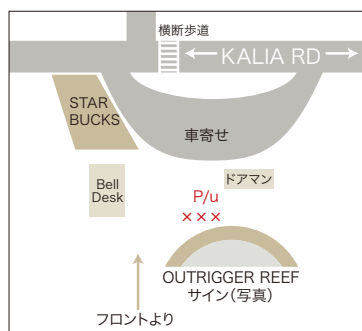

OUTRIGGER REEF WAIKIKI BEACH RESORT

集合場所：

ホテル正面出入口の車寄せ、
ホテルロゴ前