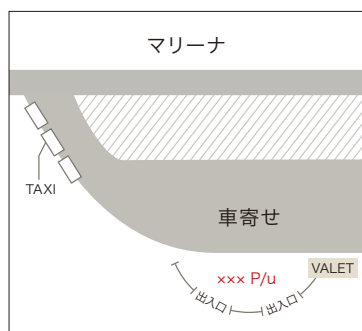

HAWAII PRINCE HOTEL WAIKIKI

集合場所：

正面玄関（マリーナ側）を
出た車寄せ