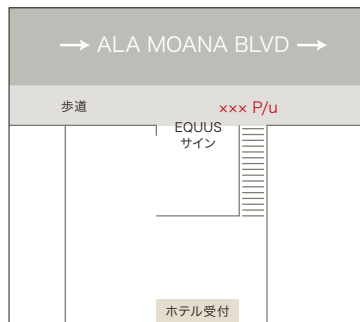

集合場所：

出入口を出て右手、
ホテルパーキングエリアを
通り過ぎた歩道

REGENCY ON BEACHWALK WAIKIKI BY OUTRIGGER

集合場所：

出入口を出て右側にある
パークサイン前

ROMER WAIKIKI AT THE AMBASSADOR

集合場所：

ホテル内ロビー

SHERATON PRINCESS KAIULANI HOTEL

集合場所：

正面出入口
待合用椅子付近

STAY HOTEL WAIKIKI

集合場所：

正面玄関前

THE EQUUS HOTEL

集合場所：

ホテル出入口を出た歩道

THE MODERN HONOLULU

集合場所：

フロント正面
 出入り口の階段を下った
 車寄せ

THE RITZ-CARLTON RESIDENCES, WAIKIKI BEACH

集合場所：

ホテル1Fの
車寄せデスク前

THE TWIN FIN WAIKIKI