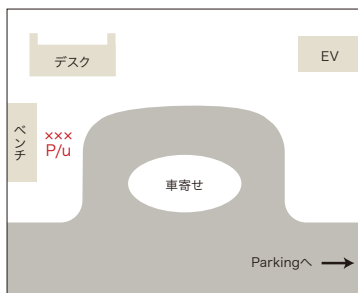

SHERATON PRINCESS KAIULANI HOTEL

集合場所：

正面出入口
待合用椅子付近

STAY HOTEL WAIKIKI

集合場所：

正面玄関前

THE EQUUS HOTEL

集合場所：

ホテル出入口を出た歩道

THE MODERN HONOLULU

集合場所：

フロント正面
 出入り口の階段を下った
 車寄せ

THE RITZ-CARLTON RESIDENCES, WAIKIKI BEACH

集合場所：

ホテル1Fの
車寄せデスク前

THE TWIN FIN WAIKIKI

集合場所：

正面玄関前

THE VILLA ON EATON SQUARE

集合場所：

正面玄関前

VIVE HOTEL WAIKIKI

集合場所：

正面玄関前