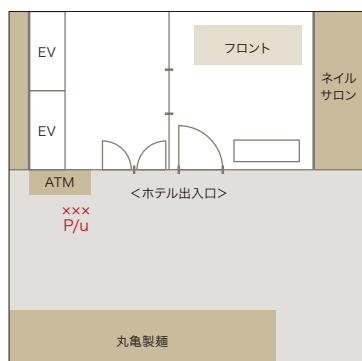

ILIKAI HOTEL & SUITES

集合場所:

正面玄関の階段を下った
車寄せ

KAIMANA BEACH HOTEL

集合場所:

ホテル出入口前のデスク横

KA LA'I WAIKIKI BEACH, LXR HOTELS & RESORTS

(IH TRUMP INTERNATIONAL HOTEL WAIKIKI BEACH WALK)

集合場所：

正面玄関の階段を下った
車寄せ

KUHIO BANYAN CLUB

集合場所：

ホテル出入口を出て右横、
ATM前

KUHIO VILLAGE

集合場所：

KUHIO VILLAGE-
TOWER2の看板前
Prince Edward St側の
車道

※ロビーをランドリー方向へ進んだ
出口側

LANIKEA AT WAIKIKI

集合場所：

正面出入口ゲート前

LUANA WAIKIKI HOTEL & SUITES

集合場所：

ホテル出入口の階段を下りたところ

LOTUS HONOLULU AT DIAMOND HEAD