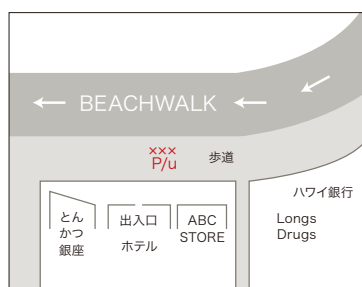

集合場所：

正面玄関から
階段を下りたところにある
バス停周辺

HYATT PLACE WAIKIKI BEACH

集合場所：

正面玄関前

HYATT REGENCY WAIKIKI BEACH RESORT & SPA

集合場所：

ダイヤモンドヘッド側
正面玄関

正面玄関前

PEARL HOTEL WAIKIKI

集合場所：

出入口を出て
スロープを下った
正面歩道のホテルロゴ前

QUEEN KAPIOLANI HOTEL

集合場所：

正面玄関前

RAMADA PLAZA BY WYNDHAM WAIKIKI

集合場所：

出入口を出て右手、
ホテルパーキングエリアを
通り過ぎた歩道

REGENCY ON BEACHWALK WAIKIKI BY OUTRIGGER

集合場所：

出入口を出て右側にある
パークサイン前

ROMER WAIKIKI AT THE AMBASSADOR

集合場所：

ホテル内ロビー

SHERATON PRINCESS KAIULANI HOTEL

集合場所：

正面出入口
待合用椅子付近

STAY HOTEL WAIKIKI

集合場所：

正面玄関前

THE EQUUS HOTEL

集合場所：