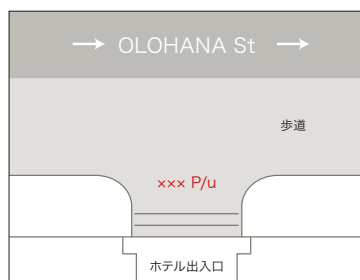

集合場所：

正面玄関から
階段を下りたところにある
バス停周辺

HYATT PLACE WAIKIKI BEACH

集合場所：

正面玄関前

HYATT REGENCY WAIKIKI BEACH RESORT & SPA

集合場所：

ダイヤモンドヘッド側
正面玄関

集合場所：

正面玄関前

WAYFINDER WAIKIKI

集合場所：

エレベーターで下りて
車寄せエリア側のロビー

WYNDHAM AT WAIKIKI BEACH WALK

集合場所：

Lewers St側の
ホテル出入口から出た
歩道

WYNDHAM VACATION RESORTS ROYAL GARDEN AT WAIKIKI

集合場所：

ホテル出入口前の歩道

YACHT HARBOR TOWERS (※ALA MOANA HOTELにてお迎え)

集合場所：

ホテルロビーより
出入口を出た車寄せ