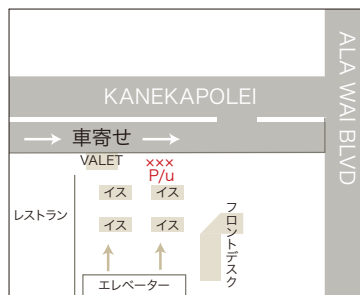

WAIKIKI BEACH MARRIOTT RESORT AND SPA

集合場所：

ツアーデスク側玄関前

WAIKIKI CENTRAL HOTEL

集合場所：

正面玄関前

WAIKIKI MONARCH HOTEL

集合場所：

集合場所：

正面玄関前

WAYFINDER WAIKIKI

集合場所：

エレベーターで下りて
車寄せエリア側のロビー

WYNDHAM AT WAIKIKI BEACH WALK

集合場所：

Lewers St側の
ホテル出入口から出た
歩道

WYNDHAM VACATION RESORTS ROYAL GARDEN AT WAIKIKI

集合場所：

ホテル出入口前の歩道

YACHT HARBOR TOWERS (※ALA MOANA HOTELにてお迎え)

集合場所：

ホテルロビーより
出入口を出た車寄せ