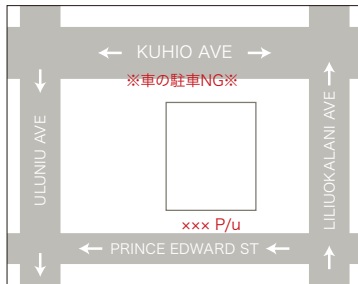

集合場所：

正面玄関から
階段を下りたところにある
バス停周辺

HYATT PLACE WAIKIKI BEACH

集合場所：

正面玄関前

HYATT REGENCY WAIKIKI BEACH RESORT & SPA

集合場所：

ダイヤモンドヘッド側
正面玄関

ILIKAI HOTEL & SUITES

集合場所:

正面玄関の階段を下った
車寄せ

KAIMANA BEACH HOTEL

集合場所:

ホテル出入口前のデスク横

KA LA'I WAIKIKI BEACH, LXR HOTELS & RESORTS

(IH TRUMP INTERNATIONAL HOTEL WAIKIKI BEACH WALK)

集合場所：

正面玄関の階段を下った
車寄せ

KUHIO BANYAN CLUB

集合場所：

ホテル出入口を出て右横、
ATM前

KUHIO VILLAGE

集合場所：

KUHIO VILLAGE-
TOWER2の看板前
Prince Edward St側の
車道

※ロビーをランドリー方向へ進んだ
出口側

LANIKEA AT WAIKIKI

集合場所：

正面出入口ゲート前

LUANA WAIKIKI HOTEL & SUITES

集合場所：

ホテル出入口の階段を下りたところ

LOTUS HONOLULU AT DIAMOND HEAD