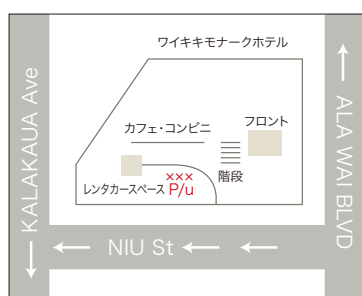

WAIKIKI MONARCH HOTEL

集合場所：

フロントやコンビニ、
カフェを通り過ぎ、
レンタカースペースのある
車寄せ