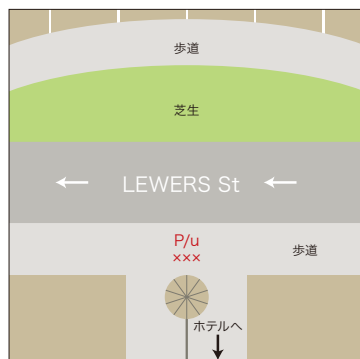

WAIKIKI BEACH MARRIOTT RESORT AND SPA

集合場所：

ツアーデスク側玄関前

WAIKIKI CENTRAL HOTEL

集合場所：

正面玄関前

WAIKIKI MONARCH HOTEL

集合場所：

フロントやコンビニ、
カフェを通り過ぎ、
レンタカースペースのある
車寄せ

WAIKIKI PARK HEIGHTS

集合場所：

正面玄関前

WAIKIKI RESORT HOTEL

集合場所：

正面玄関前

WAIKIKI SHORE BY OUTRIGGER

集合場所：

正面玄関前

WAYFINDER WAIKIKI

集合場所：

エレベーターで下りて
車寄せエリア側のロビー

WYNDHAM AT WAIKIKI BEACH WALK

集合場所：

Lewers St側の
ホテル出入口から出た
歩道

WYNDHAM VACATION RESORTS ROYAL GARDEN AT WAIKIKI

集合場所：

ホテル出入口前の歩道

YACHT HARBOR TOWERS (※ALA MOANA HOTELにてお迎え)

集合場所：

ホテルロビーより
出入口を出た車寄せ