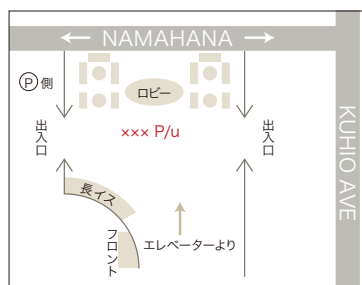

正面玄関前

PEARL HOTEL WAIKIKI

集合場所：

出入口を出て
スロープを下った
正面歩道のホテルロゴ前

QUEEN KAPIOLANI HOTEL

集合場所：

正面玄関前

RAMADA PLAZA BY WYNDHAM WAIKIKI

集合場所：

出入口を出て右手、
ホテルパーキングエリアを
通り過ぎた歩道

REGENCY ON BEACHWALK WAIKIKI BY OUTRIGGER

集合場所：

出入口を出て右側にある
パークサイン前

ROMER WAIKIKI AT THE AMBASSADOR

集合場所：

ホテル内ロビー

SHERATON PRINCESS KAIULANI HOTEL

集合場所：

正面出入口
待合用椅子付近

STAY HOTEL WAIKIKI

集合場所：

正面玄関前

THE EQUUS HOTEL

集合場所：

ホテル出入口を出た歩道

THE MODERN HONOLULU

集合場所：

フロント正面
 出入り口の階段を下った
 車寄せ

THE RITZ-CARLTON RESIDENCES, WAIKIKI BEACH

集合場所：

ホテル1Fの
車寄せデスク前

THE TWIN FIN WAIKIKI