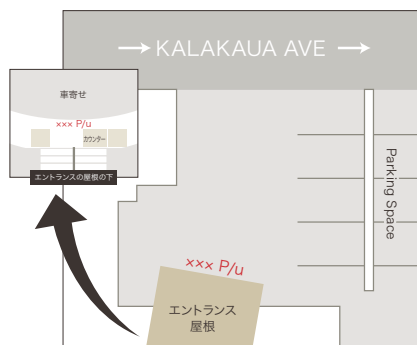

集合場所：

正面玄関から
階段を下りたところにある
バス停周辺

HYATT PLACE WAIKIKI BEACH

集合場所：

正面玄関前

HYATT REGENCY WAIKIKI BEACH RESORT & SPA

集合場所：

ダイヤモンドヘッド側
正面玄関

ILIKAI HOTEL & SUITES

集合場所:

正面玄関の階段を下った
車寄せ

KAIMANA BEACH HOTEL

集合場所:

ホテル出入口前のデスク横

KA LA'I WAIKIKI BEACH, LXR HOTELS & RESORTS

(IH TRUMP INTERNATIONAL HOTEL WAIKIKI BEACH WALK)

集合場所：

正面玄関の階段を下った
車寄せ

KUHIO BANYAN CLUB

集合場所：

ホテル出入口を出て右横、
ATM前

KUHIO VILLAGE

集合場所：

KUHIO VILLAGE-
TOWER2の看板前
Prince Edward St側の
車道

※ロビーをランドリー方向へ進んだ
出口側

LANIKEA AT WAIKIKI

集合場所：

正面出入口ゲート前

LUANA WAIKIKI HOTEL & SUITES

集合場所：

ホテル出入口の階段を下りたところ

LOTUS HONOLULU AT DIAMOND HEAD