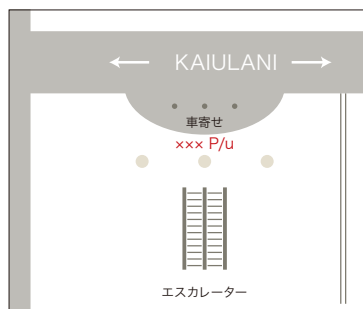

※ロビーをランドリー方向へ進んだ
出口側

LANIKEA AT WAIKIKI

集合場所：

正面出入口ゲート前

LUANA WAIKIKI HOTEL & SUITES

集合場所：

ホテル出入口の階段を下りたところ

LOTUS HONOLULU AT DIAMOND HEAD

集合場所：

ホテル出入口を出て
Kalakaua Ave沿い
ホテルロゴの前

OHANA WAIKIKI EAST BY OUTRIGGER

集合場所：

ロビーより
エスカレーターで表へ出た
車寄せ

OHIA WAIKIKI STUDIO SUITES

集合場所：

ホテル正面出入口前