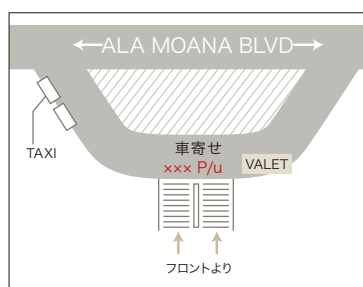

メインロビーの車寄せ前
ゾウのオブジェ横

HILTON WAIKIKI BEACH

集合場所：

正面玄関前

HOLIDAY INN EXPRESS WAIKIKI

集合場所：

エレベーターより
フロントデスクを越えた
車寄せ

HOTEL LACROIX WAIKIKI

集合場所：

正面玄関から
階段を下りたところにある
バス停周辺

HYATT PLACE WAIKIKI BEACH

集合場所：

正面玄関前

HYATT REGENCY WAIKIKI BEACH RESORT & SPA

集合場所：

ダイヤモンドヘッド側
正面玄関

ILIKAI HOTEL & SUITES

集合場所:

正面玄関の階段を下った
車寄せ

KAIMANA BEACH HOTEL

集合場所:

ホテル出入口前のデスク横

KA LA'I WAIKIKI BEACH, LXR HOTELS & RESORTS

(IH TRUMP INTERNATIONAL HOTEL WAIKIKI BEACH WALK)

集合場所：

正面玄関の階段を下った
車寄せ

KUHIO BANYAN CLUB

集合場所：

ホテル出入口を出て右横、
ATM前

KUHIO VILLAGE

集合場所：

KUHIO VILLAGE-
TOWER2の看板前
Prince Edward St側の
車道