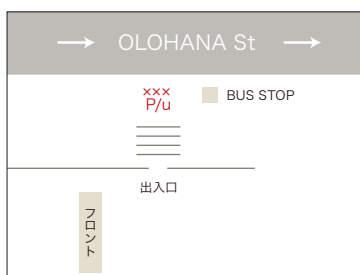

HAWAII PRINCE HOTEL WAIKIKI

集合場所：

正面玄関（マリーナ側）を
出た車寄せ

HILTON GARDEN INN WAIKIKI BEACH

集合場所：

Walina St側の
ホテル出入口横にある
ベンチ

HILTON HAWAIIAN VILLAGE WAIKIKI BEACH RESORT

集合場所：

メインロビーの車寄せ前
ゾウのオブジェ横

HILTON WAIKIKI BEACH

集合場所：

正面玄関前

HOLIDAY INN EXPRESS WAIKIKI

集合場所：

エレベーターより
フロントデスクを越えた
車寄せ

HOTEL LACROIX WAIKIKI

集合場所：

正面玄関から
階段を下りたところにある
バス停周辺

HYATT PLACE WAIKIKI BEACH

集合場所：

正面玄関前

HYATT REGENCY WAIKIKI BEACH RESORT & SPA

集合場所：

ダイヤモンドヘッド側
正面玄関