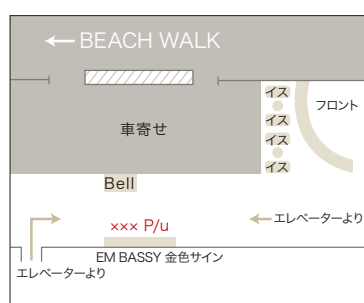

CASTLE GRAND HOTEL

集合場所：

正面玄関前

CASTLE WAIKIKI SHORE

集合場所：

正面玄関前

COCONUT WAIKIKI HOTEL

集合場所：

階段を降りて
表通りへ出た歩道

DOUBLETREE BY HILTON ALANA WAIKIKI BEACH

集合場所：

ホテル出入口前車寄せ

EMBASSY SUITES BY HILTON WAIKIKI BEACH WALK

集合場所：

車寄せエリアの
ホテルのロゴサイン前

EWA HOTEL WAIKIKI

集合場所：

正面玄関前

HALEKULANI

集合場所：

車寄せエリア前
長いす付近

HAWAIIAN EBBTIDE CONDOS

集合場所：

Kaiulani Ave側
コンドミニアム出入口から
出て左側
Alamo Rent a Carの前