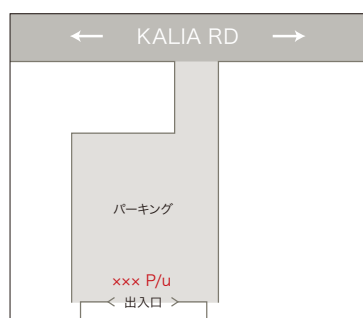

WAIKIKI SHORE BY OUTRIGGER

集合場所：

正面玄関前