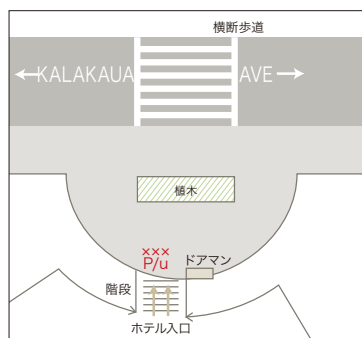

集合場所：

正面玄関から
階段を下りたところにある
バス停周辺

HYATT PLACE WAIKIKI BEACH

集合場所：

正面玄関前

HYATT REGENCY WAIKIKI BEACH RESORT & SPA

集合場所：

ダイヤモンドヘッド側
正面玄関

ILIKAI HOTEL & SUITES

集合場所:

正面玄関の階段を下った
車寄せ

KAIMANA BEACH HOTEL

集合場所:

ホテル出入口前のデスク横

KA LA'I WAIKIKI BEACH, LXR HOTELS & RESORTS

(IH TRUMP INTERNATIONAL HOTEL WAIKIKI BEACH WALK)

集合場所：

正面玄関の階段を下った
車寄せ

KUHIO BANYAN CLUB

集合場所：

ホテル出入口を出て右横、
ATM前

KUHIO VILLAGE

集合場所：

KUHIO VILLAGE-
TOWER2の看板前
Prince Edward St側の
車道

※ロビーをランドリー方向へ進んだ
出口側

LANIKEA AT WAIKIKI

集合場所：

正面出入口ゲート前

LUANA WAIKIKI HOTEL & SUITES

集合場所：

ホテル出入口の階段を下りたところ

LOTUS HONOLULU AT DIAMOND HEAD