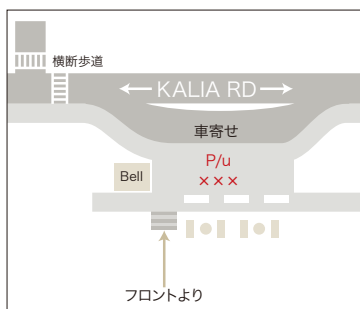

階段を降りて
表通りへ出た歩道

DOUBLETREE BY HILTON ALANA WAIKIKI BEACH

集合場所：

ホテル出入口前車寄せ

EMBASSY SUITES BY HILTON WAIKIKI BEACH WALK

集合場所：

車寄せエリアの
ホテルのロゴサイン前

EWA HOTEL WAIKIKI

集合場所：

正面玄関前

HALEKULANI

集合場所：

車寄せエリア前
長いす付近

HAWAIIAN EBBTIDE CONDOS

集合場所：

Kaiulani Ave側
コンドミニアム出入口から
出て左側
Alamo Rent a Carの前

HAWAII PRINCE HOTEL WAIKIKI

集合場所：

正面玄関（マリーナ側）を
出た車寄せ

HILTON GARDEN INN WAIKIKI BEACH

集合場所：

Walina St側の
ホテル出入口横にある
ベンチ

HILTON HAWAIIAN VILLAGE WAIKIKI BEACH RESORT

集合場所：

集合場所：

正面玄関から
階段を下りたところにある
バス停周辺

HYATT PLACE WAIKIKI BEACH

集合場所：

正面玄関前

HYATT REGENCY WAIKIKI BEACH RESORT & SPA

集合場所：

ダイヤモンドヘッド側
正面玄関